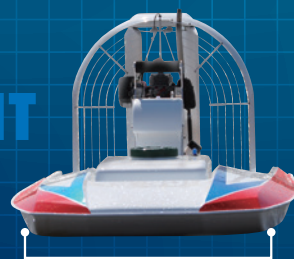

軽トラで運搬可能な コンパクト設計

YS FACTORY

- 排気量 26ccの2サイクルガソリンエンジン仕様。
- 風に影響されにくいので、除草剤の散布作業が快適に素早く行えます。また薬剤が飛び散らないので安心です。
- 水深5~6cm程度でも作業が可能です。
- 手元で薬剤の散布量を無段階で調節可能です。

Y's BOAT

ワイズボート

重量
13kg

薬剤
10L

素材
FRP

FRONT

800mm

SIDE

1300mm

HEIGHT

560mm

操作は簡単!

次世代形薬剤散布ボートによる
除草剤散布は短時間で効率的

小型軽量・ジャイロ搭載で安定性は抜群。スティックタイプの送信機を使用するので操縦はどなたにでもラクラク扱えます。水深5センチの浅い水田でも使用が可能で小回りがきくため、周囲への影響が非常に少なく、短時間で効率のよい除草剤の散布が可能です。

軽トラで運搬可能!

一人でも、畦からでも
スタート出来るからラクラク

重量は13kg!一人で軽トラで運べるコンパクト設計ですから、作業効率が格段にアップします。独自開発平底設計。耐久性に優れた特殊形状のFRPボディーを採用しているため、畦からでもスタート出来ます。