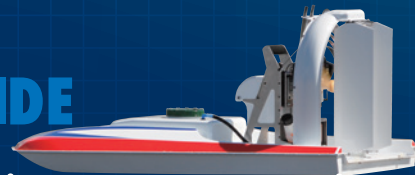

軽トラで運搬可能な コンパクト設計

YS FACTORY

- 排気量 26ccの2サイクルガソリンエンジン仕様。
- 風に影響されにくいので、除草剤の散布作業が快適に素早く行えます。また薬剤が飛び散らないので安心です。
- 水深5~6cm程度でも作業が可能です。
- 手元で薬剤の散布量を無段階で調節可能です。

Y's BOAT

ワイズボート

重量
13kg

薬剤
10L

素材
FRP

FRONT

800mm

SIDE

1300mm

HEIGHT

560mm

操作は簡単!

次世代形薬剤散布ボートによる
除草剤散布は短時間で効率的

小型軽量・ジャイロ搭載で安定性は抜群。スティックタイプの送信機を使用するので操縦はどなたにでもラクラク扱えます。水深5センチの浅い水田でも使用が可能で小回りがきくため、周囲への影響が非常に少なく、短時間で効率のよい除草剤の散布が可能です。

軽トラで運搬可能!

一人でも、畦からでも
スタート出来るからラクラク

重量は13kg!一人で軽トラで運べるコンパクト設計ですから、作業効率が格段にアップします。独自開発平底設計。耐久性に優れた特殊形状のFRPボディーを採用しているため、畦からでもスタート出来ます。